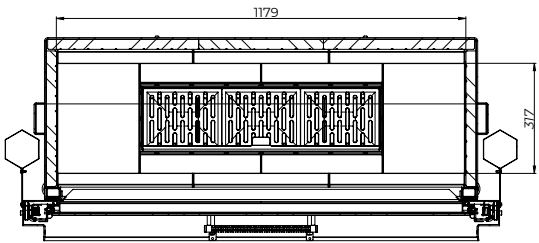

**Hestia 1400 Guillotine Glass Fronted**

# Hestia 1400 Guillotine Glass Fronted

LIVING FIRE

<b>Door Size (mm)</b>	<b>1254 x 492</b>
<b>Flue Diameter (mm)</b>	<b>200</b>
<b>Weight (Kg)</b>	<b>435</b>

LIVING FIRE

359-361 Swan St, Richmond VIC 3121 | 148-150 Cochranes Rd, Moorabbin VIC 3189