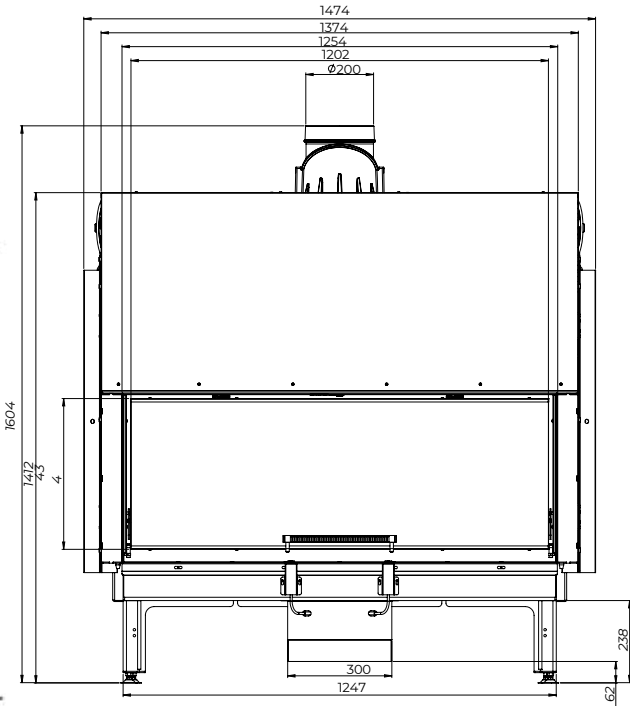

**Hestia 1400 Guillotine Glass Fronted**

# Hestia 1400 Guillotine Glass Fronted

LIVING FIRE

<b>Door Size (mm)</b>	<b>1254 x 492</b>
<b>Flue Diameter (mm)</b>	<b>200</b>
<b>Weight (Kg)</b>	<b>435</b>

LIVING FIRE

359-361 Swan St, Richmond VIC 3121 | 148-150 Cochranes Rd, Moorabbin VIC 3189