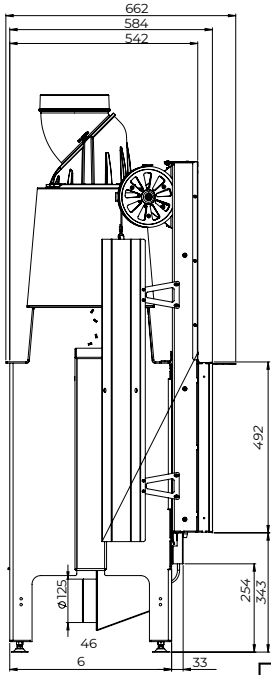

**Hestia 1400 Guillotine Glass Fronted**

# Hestia 1400 Guillotine Glass Fronted

LIVING FIRE

<b>Door Size (mm)</b>	<b>1254 x 492</b>
<b>Flue Diameter (mm)</b>	<b>200</b>
<b>Weight (Kg)</b>	<b>435</b>

LIVING FIRE

359-361 Swan St, Richmond VIC 3121 | 148-150 Cochranes Rd, Moorabbin VIC 3189